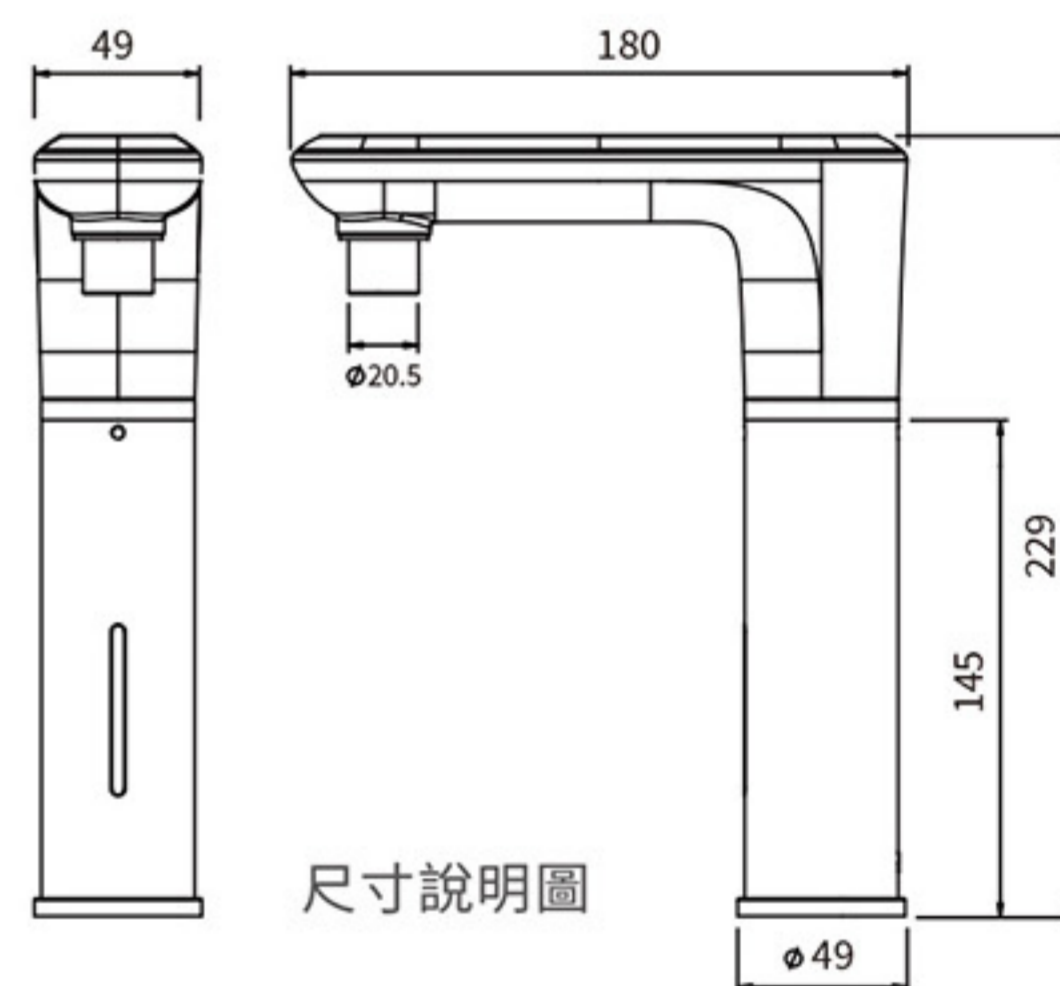

▪ 情境出水燈  
隨著燈光變幻讓家中  
呈現不同的視覺氛圍。

▪ 創新觸控式出水龍頭  
智慧型龍頭防燙斷熱絕緣斷電雙重安全設計。

▪ 想要的溫度自己選  
可設定85度、75度、65度烹調泡牛奶、享用好茶、安心即飲好省時!

● 溫度顯示

● 數值設定鍵

● 調溫

● 電源開關(長按5秒)  
● 熱水安全鎖/再沸騰

● 熱水出水鍵

● 溫水(淨水)出水鍵

尺寸說明圖

推薦! 中島水盤組-選配

### • ROH-689

可旋轉180°

▪ 冰瓷白 ▪ 曜岩黑

型號	ROH-689
產品名稱	淨熱一體純水機
檯面龍頭	觸控式
熱水功率	750W
熱水容量	3.5L
主機尺寸	W220xD392xH430mm
進水壓力	0.13MPa~0.34MPa(1.4kg~3.5kg/cm <sup>2</sup> )
電壓	電壓110V或220V.請使用單獨電源
安全裝置	全系列搭載漏電斷路系統.過載安全保險絲
*備註:檯面施工打孔尺寸30mm	