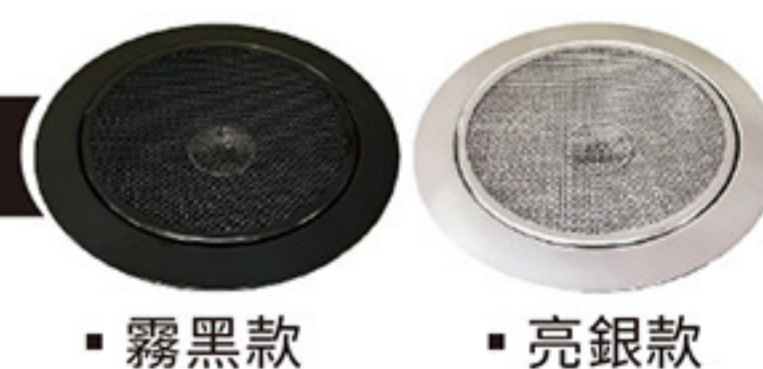

▪ 情境出水燈  
隨著燈光變幻讓家中  
呈現不同的視覺氛圍。

▪ 創新觸控式出水龍頭  
智慧型龍頭防燙斷熱絕緣斷電雙重安全設計。

▪ 想要的溫度自己選  
可設定85度、75度、65度烹調泡牛奶、享用好茶、安心即飲好省時!

● 溫度顯示

● 數值設定鍵

● 調溫

● 電源開關(長按5秒)  
● 熱水安全鎖/再沸騰

● 熱水出水鍵

● 溫水(淨水)出水鍵

尺寸說明圖

推薦! 中島水盤組-選配

## 檯面式不銹鋼水盤

適用中島型櫥具、茶水間、飯店飲水檯,完美融合各式空間

本公司所有櫥下飲水機皆適用

▪ 霧黑款

▪ 亮銀款