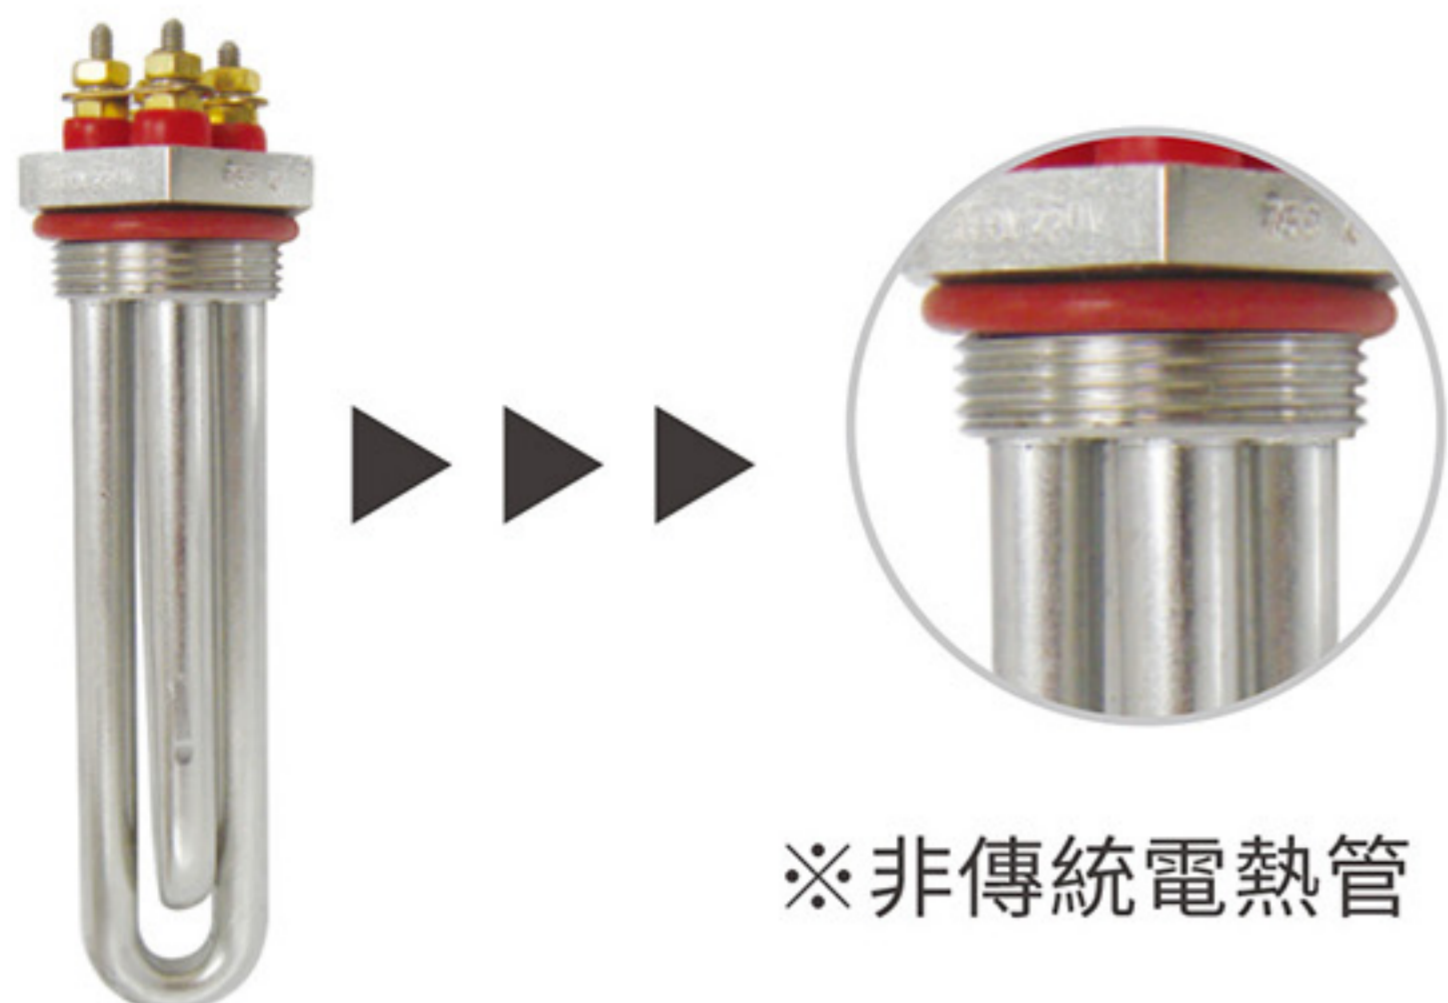

### 純淨由「芯」開始

- 1 PC 複合式濾芯** 建議更換周期：6-12個月  
有效攔截懸浮物、鐵鏽、泥砂等大顆粒固體物質，去除水中異色異味、餘氯膠體等有機物。
- 2 RO RO逆滲透膜** 建議更換周期：12-24個月  
極致淨化，過濾孔徑達0.0001微米，高效去除細菌、病毒、重金屬等有害物質。

**Puretron® 普立創**  
© 普立創淨水 www.puretron.com.tw

# Water Dispenser System ROH-689

淨熱一體純水機

純淨 x 熱水 x 美學

**316**  
Quality

安心好品質!

※非傳統電熱管

採用無縫式316不鏽鋼加熱管  
加熱效率高速度快!省電!省費用!  
比市售產品安全,加熱效率高!  
過熱不會爆管,不會剝落產生致癌物!

紅藍燈光顯示出水狀態

▪ 情境出水燈  
隨著燈光變幻讓家中  
呈現不同的視覺氛圍。

▪ 創新觸控式出水龍頭  
智慧型龍頭防燙斷熱絕緣斷電雙重安全設計。

▪ 想要的溫度自己選  
可設定85度、75度、65度烹調泡牛奶、享用好茶、安心即飲好省時!

● 溫度顯示

● 數值設定鍵

● 調溫

● 電源開關(長按5秒)  
● 熱水安全鎖/再沸騰

● 熱水出水鍵

### • ROH-689

可旋轉180°

▪ 冰瓷白 ▪ 曜岩黑

型號	ROH-689
產品名稱	淨熱一體純水機
檯面龍頭	觸控式
熱水功率	750W
熱水容量	3.5L
主機尺寸	W220xD392xH430mm
進水壓力	0.13MPa~0.34MPa(1.4kg~3.5kg/cm <sup>2</sup> )
電壓	電壓110V或220V.請使用單獨電源
安全裝置	全系列搭載漏電斷路系統.過載安全保險絲
*備註:檯面施工打孔尺寸30mm	